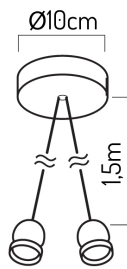

Kod produktu: 249884 EAN: 5901583249884

LED line® Oprawa zwieszana 2xE27 sznur 1,5m

Opis produktu

Oprawa, składająca się z dwóch sznurów jutowych, przeznaczona do montażu natynkowego źródeł światła. Umożliwia instalację dwóch źródeł światła z trzonami E27

Na produkt udzielana jest trzyletnia gwarancja producenta.

Napięcie zasilania, rodzaj napięcia zasilania

Materiał (obudowa)

Nazwa parametru	Wartość
Gwarancja (lata)	3
Średnica	sznur: 22 mm / oprawa: 35 mm mm
Ilość gniazd (ilość sznurów)	2
Rodzaj gwintu żarówki	E27
Waga	808 g
Materiał	sznur jutowy
Wymiary kopuły (śr. x wys.)	120x20 mm
Maksymalna moc	50 W
Napięcie zasilania, rodzaj napięcia zasilania	220-240V AC
Kolor	Brązowy

Nazwa parametru	Wartość
Materiał (obudowa)	PVC
Do zastosowań wewnątrz pomieszczeń	TAK
Długość	1500 mm
Klasyfikacja GPC	10003057 - Oświetlenie dekoracyjne - inne(artykuły motoryzacyjne)
Status	Aktywny (w sprzedaży)
Zawartość netto produktu	1
Jednostka gsm	szt

Opakowanie jednostkowe

Szerokość [mm] **240**
Wysokość [mm] **80**
Długość [mm] **340**

Opakowanie zbiorcze

Ilość szt/ taśmy w metrach **20**
Szerokość [mm] **410**
Wysokość [mm] **410**
Długość [mm] **410**
Waga [kg] **14**
Objętość [m³] **0,07**